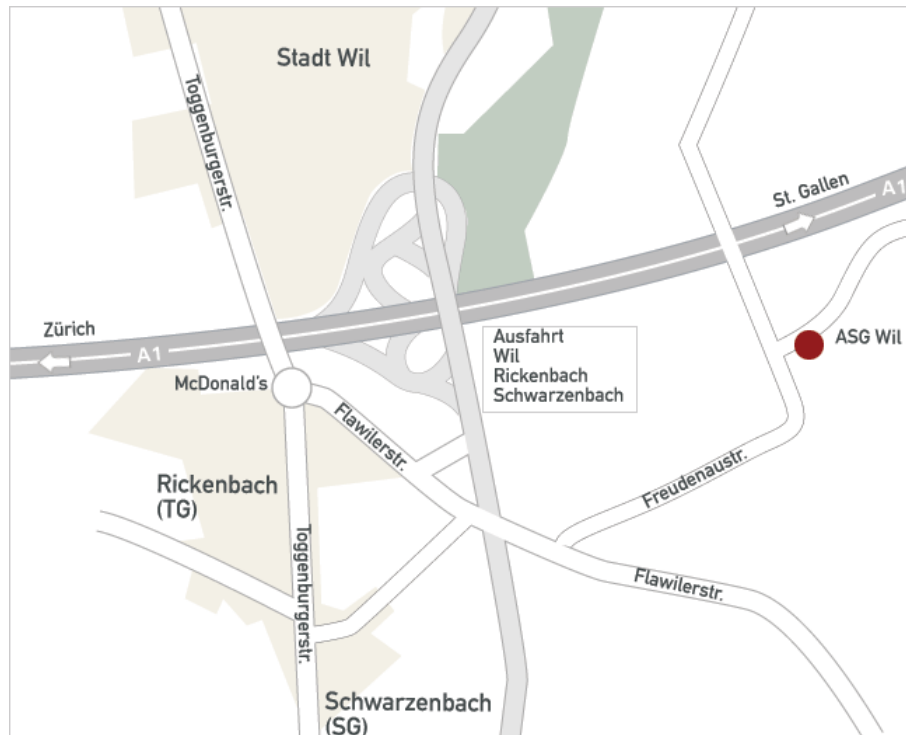

# Armbrustschützen-Gesellschaft Wil SG

Postcheck 90-2229-3

CH-9500 Wil

## Lageplan

## Wegbeschreibung

- » Autobahn A1 von St. Gallen oder Zürich: Ausfahrt Wil
- » 2 x rechts Richtung Schwarzenbach, Flawi
- » Beim Lichtsignal Flawilerstrasse links Richtung Schwarzenbach, Flawil
- » Nach VOLVO-Zentrum links Freudenaustrasse (Signalisation Schiessanlagen)
- » Die ASG Wil befindet sich im ersten Gebäude der Schiessanlagen